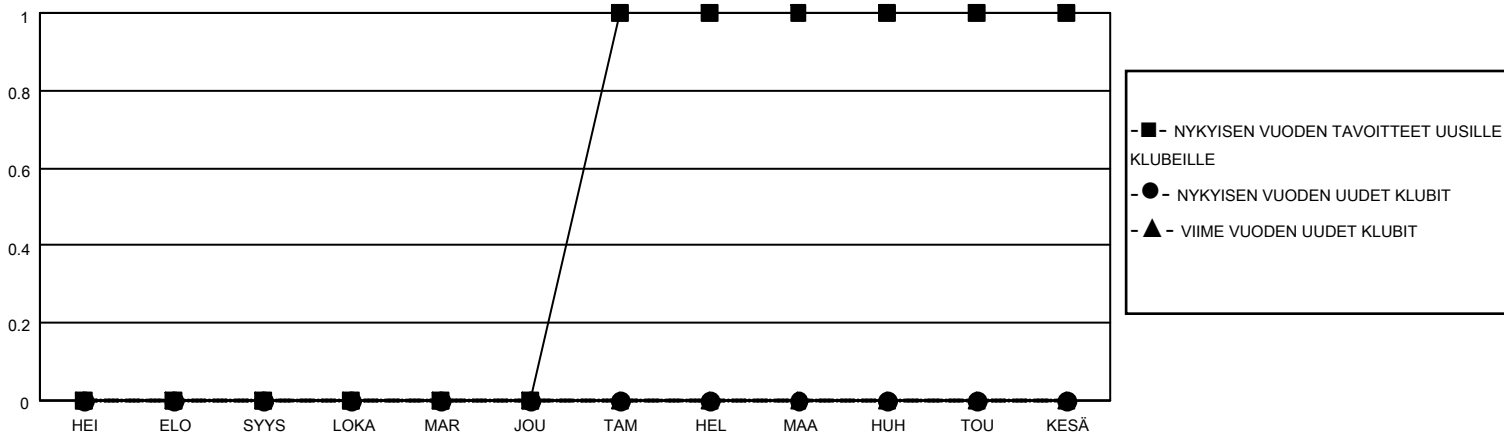

MONTHLY MEMBERSHIP PROGRESS REPORT

SIJAINTI FINLAND

District 107 M

Results as of: 11/30/2020

Klubit				jäsentä			
TULOKSET 2020-2021				TULOKSET 2020-2021			
NELJÄNNES	UUDEN KLUBIN TAVOITE	UUDET KLUBIT	LOPETETUT KLUBIT	NELJÄNNES	JÄSENKASVUN NETTOTAVOITE	TOTEUTUNUT JÄSENKASVU	POISTETUT JÄSENET (mukaan lukien siirrot)
HEI/ELO/SYYS	0	0	0	HEI/ELO/SYYS	20	15	27
LOKA/MAR/JOU	0	0	0	LOKA/MAR/JOU	20	10	6
TAM/HEL/MAA	1	0	0	TAM/HEL/MAA	20	0	0
HUH/TOU/KESÄ	0	0	0	HUH/TOU/KESÄ	20	0	0

TAVOITTEET JA UUDET KLUBIT, KUMULATIIVINEN

TAVOITTEET JA JÄSENET, KUMULATIIVINEN

LAKKAUTETUT KLUBIT: 0

15 CLUBS OF 65 LISÄNNYT YHDEN TAI USEAMMAN UUTTA JÄSENTÄ

SUKUPUOLIJAKAUMA

MIES 1,271 (79.34%)
NAINEN 331 (20.66%)