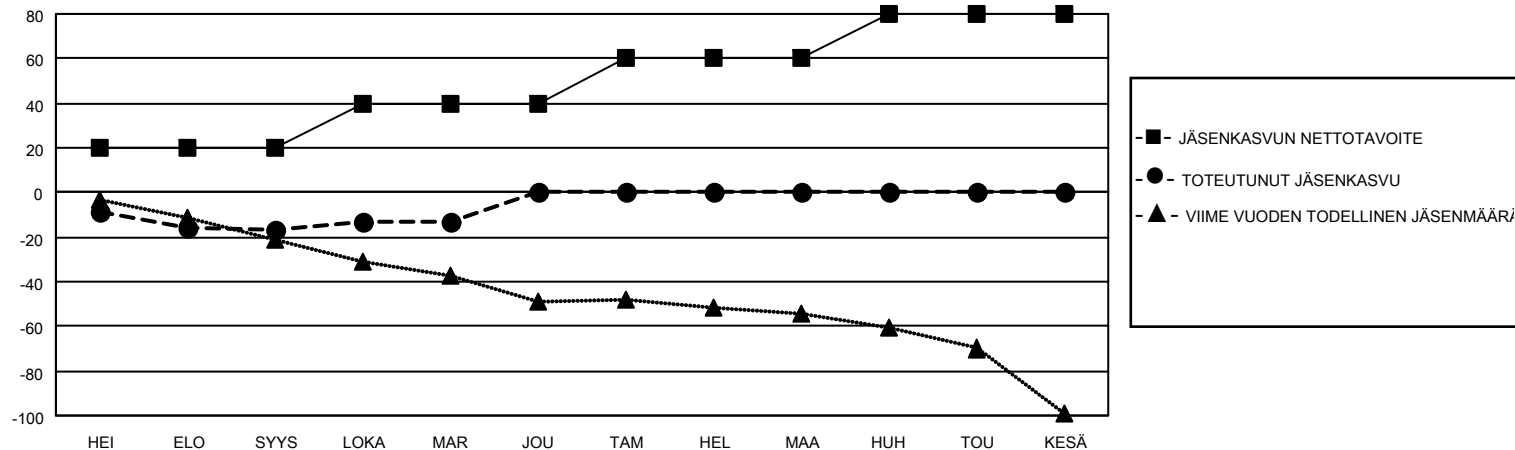

MONTHLY MEMBERSHIP PROGRESS REPORT

SIJAINTI FINLAND

District 107 M

Results as of: 11/30/2020

Klubit				jäsentä			
TULOKSET 2020-2021				TULOKSET 2020-2021			
NELJÄNNES	UUDEN KLUBIN TAVOITE	UUDET KLUBIT	LOPETETUT KLUBIT	NELJÄNNES	JÄSENKASVUN NETTOTAVOITE	TOTEUTUNUT JÄSENKASVU	POISTETUT JÄSENET (mukaan lukien siirrot)
HEI/ELO/SYYS	0	0	0	HEI/ELO/SYYS	20	15	27
LOKA/MAR/JOU	0	0	0	LOKA/MAR/JOU	20	10	6
TAM/HEL/MAA	1	0	0	TAM/HEL/MAA	20	0	0
HUH/TOU/KESÄ	0	0	0	HUH/TOU/KESÄ	20	0	0

TAVOITTEET JA UUDET KLUBIT, KUMULATIIVINEN

TAVOITTEET JA JÄSENET, KUMULATIIVINEN

LAKKAUTETUT KLUBIT: 0

15 CLUBS OF 65 LISÄNNYT YHDEN TAI USEAMMAN UUTTA JÄSENTÄ

SUKUPUOLIJAKAUMA

MIES 1,271 (79.34%)
NAINEN 331 (20.66%)